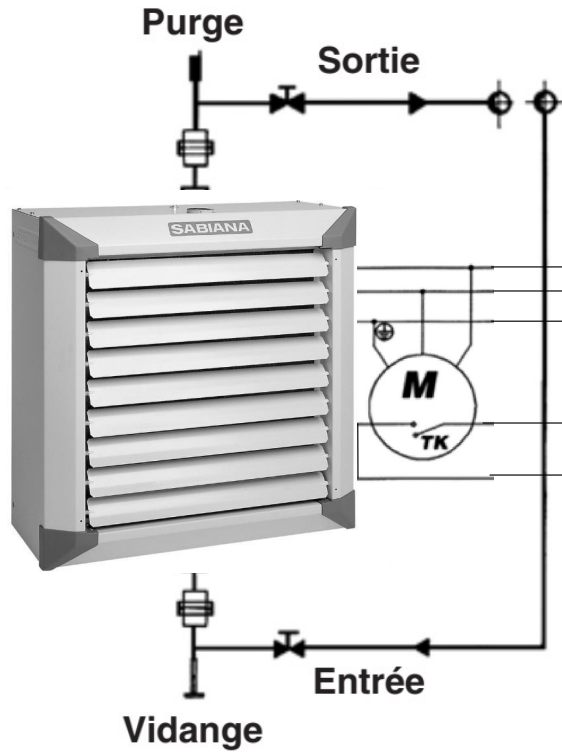

1. ATLAS

Raccordements type avec coffret de commande thermostatique BS2-ST

Maxi 9A (AC3)

Coffret de commande BS2-ST 9007655
 Disponible page 13 du tarif 2020

Taille de l'aérotherme	Tension en Grande Vitesse [A]	Qté d'aérotherme maximal sur un même coffret en fonction leur taille
1	0,28	32
2	0,4	22
3	0,75	12
4	0,75	12
5	1,06	8
6	1,06	8
7	0,9	10
8	1,55	5
9	2,5	3
10	3,4	2

1. ATLAS

Raccordements type avec coffret de commande thermostatique BS2-ST

Solution AVEC coffret de commande SABIANA – BS-2ST	
A prévoir par l'électricien	Le coffret SABIANA possède:
1. Une alimentation triphasé sans neutre protégée par disjoncteur depuis le tableau électrique.	<ol style="list-style-type: none">1. Un commutateur manuel pour la sélection manuelle de la vitesse du ventilateur de l'aérotherme2. Un contacteur de commande à 4 pôles, pour:<ul style="list-style-type: none">▪ l'asservissement du moteur▪ contact auxiliaire sans potentiel utilisable pour la commande ou l'interblocage d'appareils tierces (vannes, ...)3. Thermostat d'ambiance4. Protection thermique des moteurs

Solution SANS coffret de commande SABIANA – BS-2ST	
A prévoir par l'électricien	Le coffret SABIANA possède:
<ol style="list-style-type: none">1. Une alimentation triphasé sans neutre protégée par disjoncteur depuis le tableau électrique.2. Commutateur de vitesse3. Contacteur des le tableau électrique4. Thermostat d'ambiance	<ol style="list-style-type: none">1. Protection thermique des moteurs