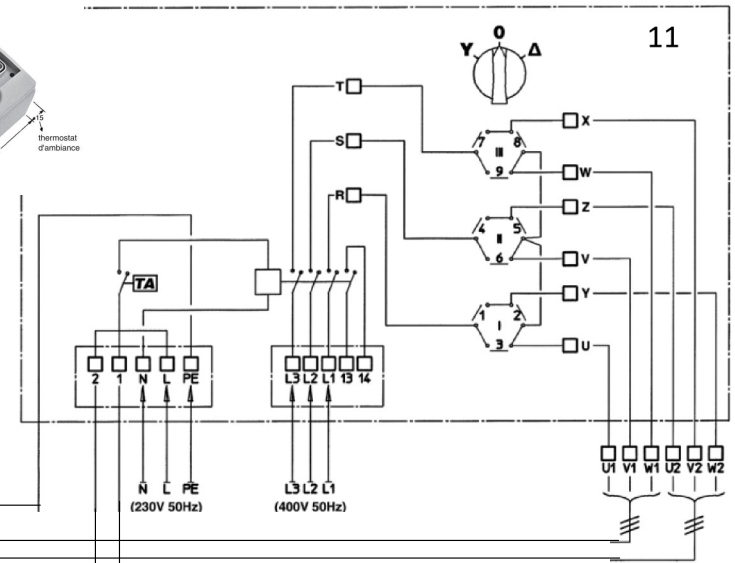

1. ATLAS

Raccordements type avec coffret de commande thermostatique BS2-ST

Maxi 9A (AC3)

Coffret de commande BS2-ST 9007655
 Disponible page 13 du tarif 2020

Taille de l'aérotherme	Tension en Grande Vitesse [A]	Qté d'aérotherme maximal sur un même coffret en fonction leur taille
1	0,28	32
2	0,4	22
3	0,75	12
4	0,75	12
5	1,06	8
6	1,06	8
7	0,9	10
8	1,55	5
9	2,5	3
10	3,4	2

1. ATLAS

Raccordements type avec coffret de commande thermostatique BS2-ST

Solution AVEC coffret de commande SABIANA – BS-2ST	
A prévoir par l'électricien	Le coffret SABIANA possède:
1. Une alimentation triphasé sans neutre protégée par disjoncteur depuis le tableau électrique.	<ol style="list-style-type: none">1. Un commutateur manuel pour la sélection manuelle de la vitesse du ventilateur de l'aérotherme2. Un contacteur de commande à 4 pôles, pour:<ul style="list-style-type: none">▪ l'asservissement du moteur▪ contact auxiliaire sans potentiel utilisable pour la commande ou l'interblocage d'appareils tierces (vannes, ...)3. Thermostat d'ambiance4. Protection thermique des moteurs