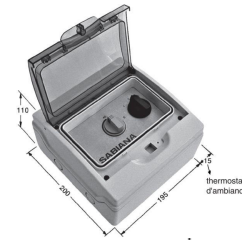

1. ATLAS

Raccordements type avec coffret de commande thermostatique BS2-ST

Maxi 9A (AC3)

Coffret de commande BS2-ST 9007655
 Disponible page 13 du tarif 2020

Taille de l'aérotherme	Tension en Grande Vitesse [A]	Qté d'aérotherme maximal sur un même coffret en fonction leur taille
1	0,28	32
2	0,4	22
3	0,75	12
4	0,75	12
5	1,06	8
6	1,06	8
7	0,9	10
8	1,55	5
9	2,5	3
10	3,4	2

1. ATLAS

Raccordements type avec coffret de commande thermostatique BS2-ST

Solution AVEC coffret de commande SABIANA – BS-2ST	
A prévoir par l'électricien	Le coffret SABIANA possède:
1. Une alimentation triphasé sans neutre protégée par disjoncteur depuis le tableau électrique.	<ol style="list-style-type: none">1. Un commutateur manuel pour la sélection manuelle de la vitesse du ventilateur de l'aérotherme2. Un contacteur de commande à 4 pôles, pour:<ul style="list-style-type: none">▪ l'asservissement du moteur▪ contact auxiliaire sans potentiel utilisable pour la commande ou l'interblocage d'appareils tierces (vannes, ...)3. Thermostat d'ambiance4. Protection thermique des moteurs

Solution SANS coffret de commande SABIANA – BS-2ST	
A prévoir par l'électricien	Le coffret SABIANA possède:
<ol style="list-style-type: none">1. Une alimentation triphasé sans neutre protégée par disjoncteur depuis le tableau électrique.2. Commutateur de vitesse3. Contacteur des le tableau électrique4. Thermostat d'ambiance	<ol style="list-style-type: none">1. Protection thermique des moteurs